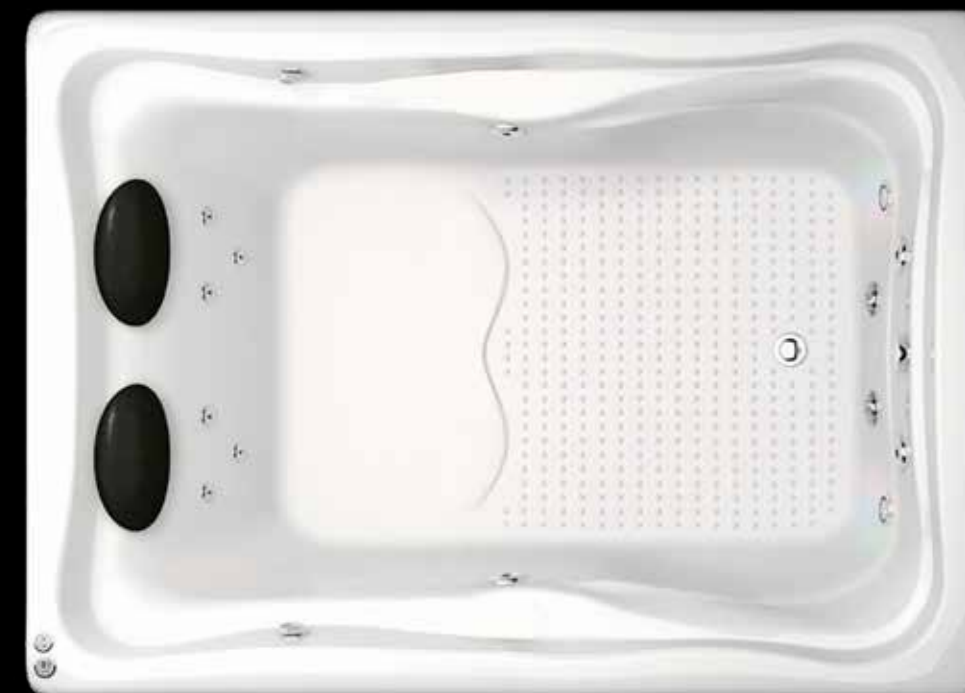

ARUBA

Modelo	Comp (cm)	Larg (cm)	Alt (cm)	Jatos	Vol (lts)	Peso (kgs)	Pessoas
A	150	120	45	4	340	29	2
B	160	120	45	4	360	31	2
C	170	120	45	6	400	33	2
D	180	120	45	6	445	35	2
E	180	150	45	6	490	39	2

CARACTERÍSTICAS

Jatos em Inox	4 ou 6
Motor de Hidromassagem	1 MTBB
Botão Acionamento Pneumático	1
Dispositivos de Sucção	1 ou 2 Disp
Válvula de Saída de Água "Dreno de Fundo"	1
Válvula de Entrada de Água "Ladrão Misturador"	1
Válvula Controle de Ar "Arejador"	1
Par de Alças Inox	1

OPCIONAIS

Travesseiros	2
Cascata em Inox	1
Conjunto Air Blower para Banheira	1
Iluminação Cromoterapia	2 Pontos
Ozonizador	1
Aquecedor Elétrico Digital	1
Mini Jatos em Inox	4 , 6 , 8 ou 12 Disp