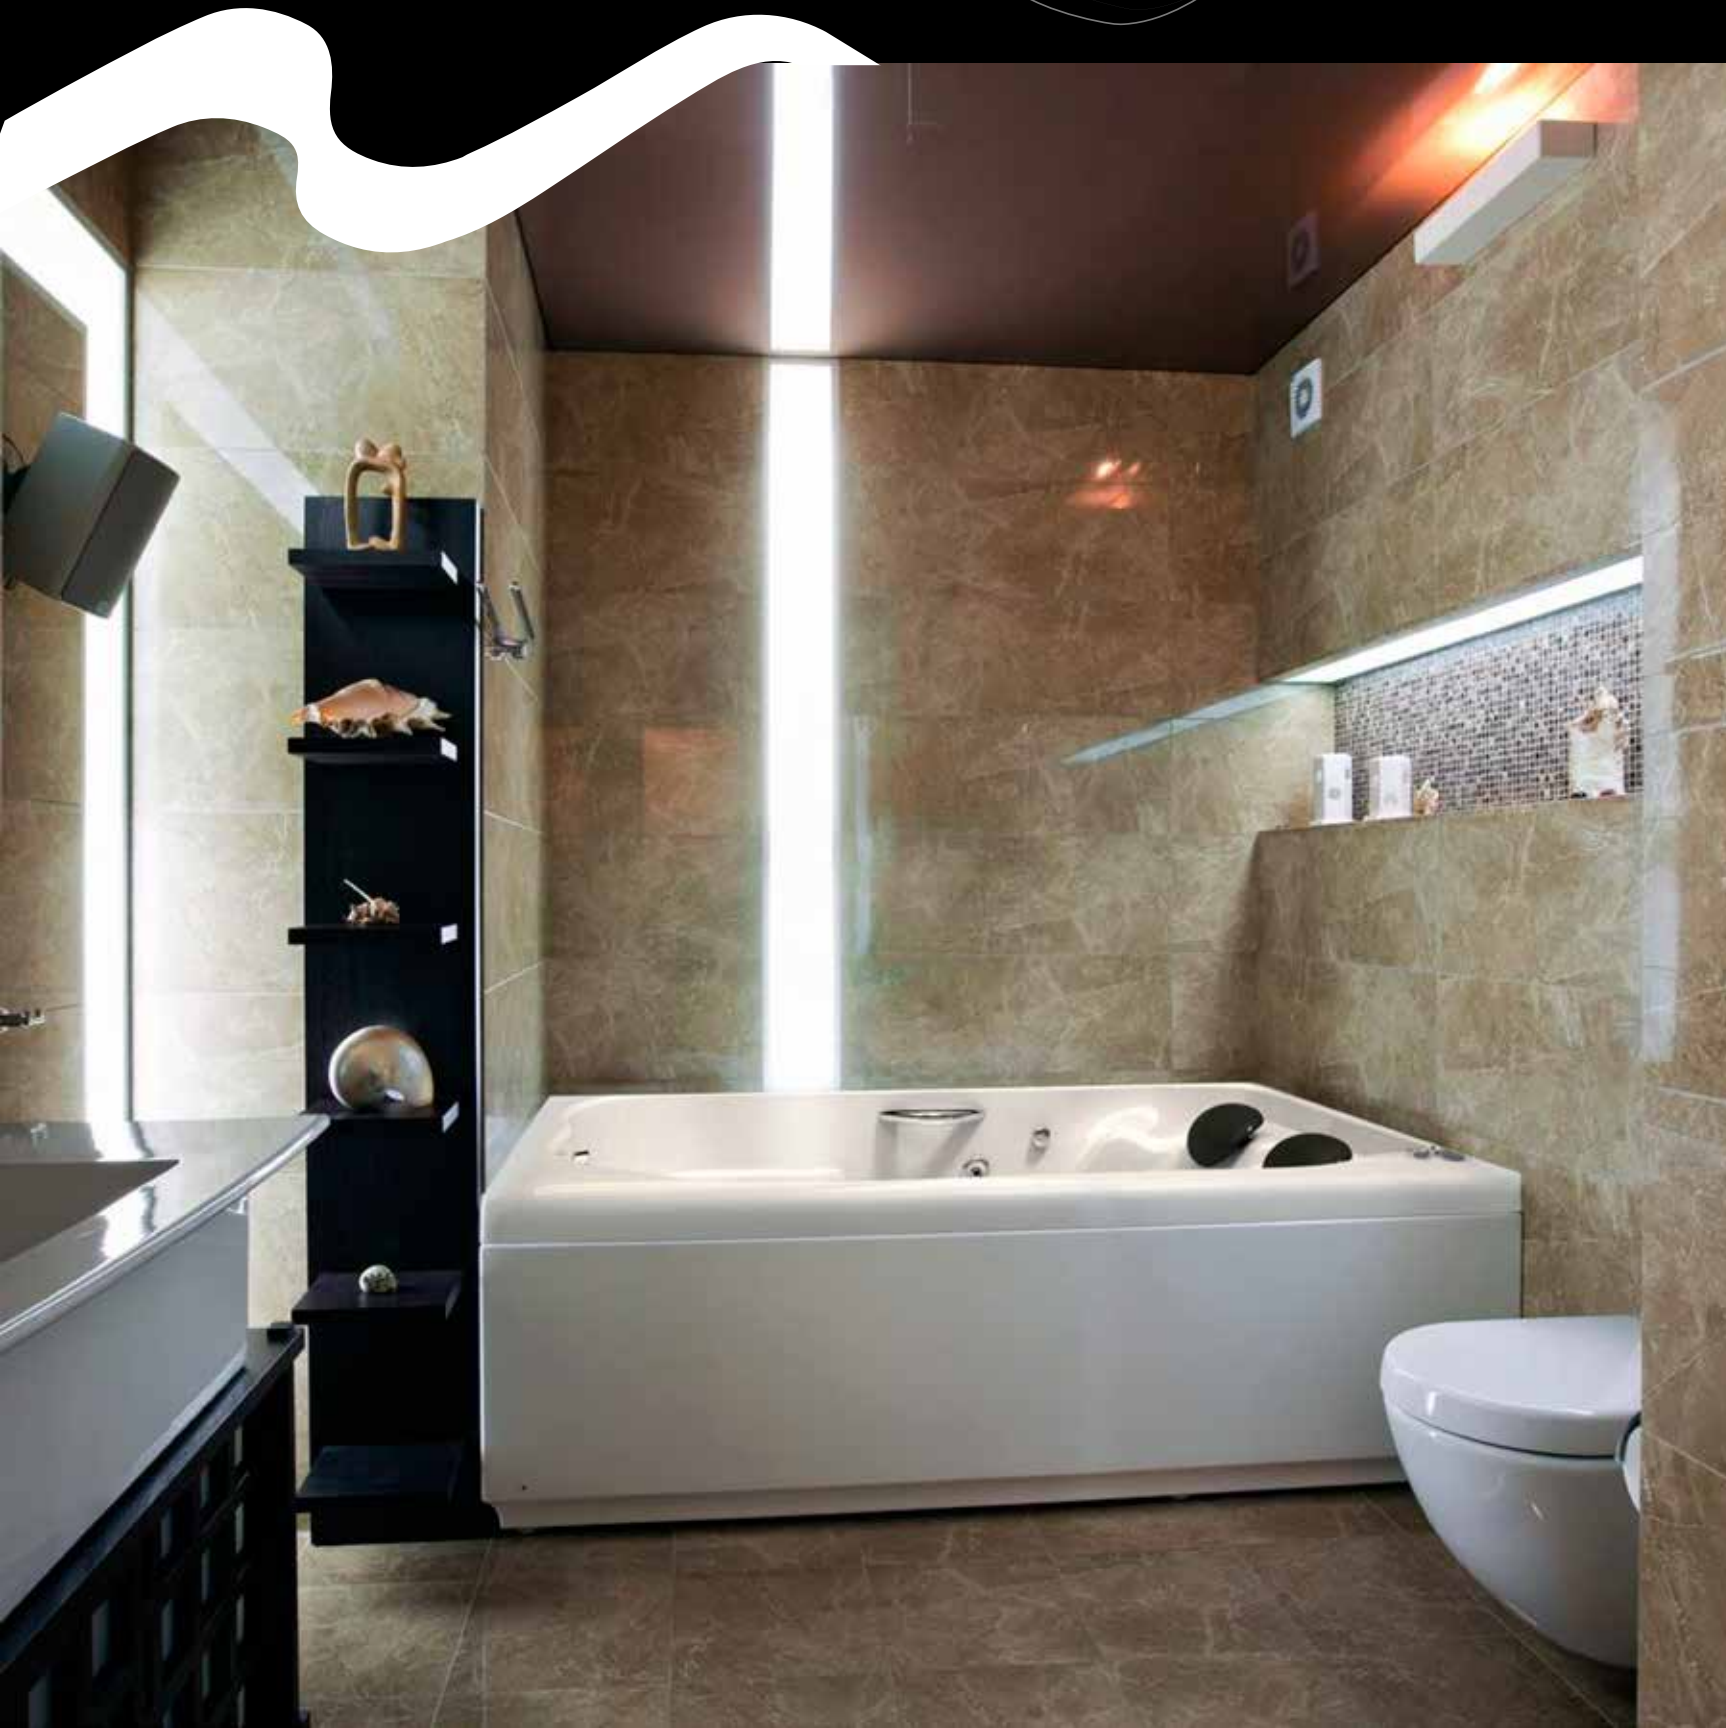

VENICE

Modelo	Comp (cm)	Larg (cm)	Alt (cm)	Jatos	Mini Jatos	Vol (lts)	Peso (kgs)	Pessoas
A	170	120	50	6	6	440	34	2
B	180	140	50	6	6	485	39	2

CARACTERÍSTICAS

Jatos em Inox	6
Mini Jatos em Inox	6
Motor de Hidromassagem	1 MTBB
Botão Acionamento Pneumático	1
Dispositivos de Sucção	2
Válvula de Saída de Água "Dreno de Fundo"	1
Válvula de Entrada de Água "Ladrão Misturador"	1
Válvula Controle de Ar "Arejador"	1
Par de Alças Inox	1

OPCIONAIS

Travesseiros	2
Cascata em Inox	1
Conjunto Air Blower para Banheira	1
Iluminação Cromoterapia	2 pontos
Ozonizador	1
Aquecedor Elétrico Digital	1