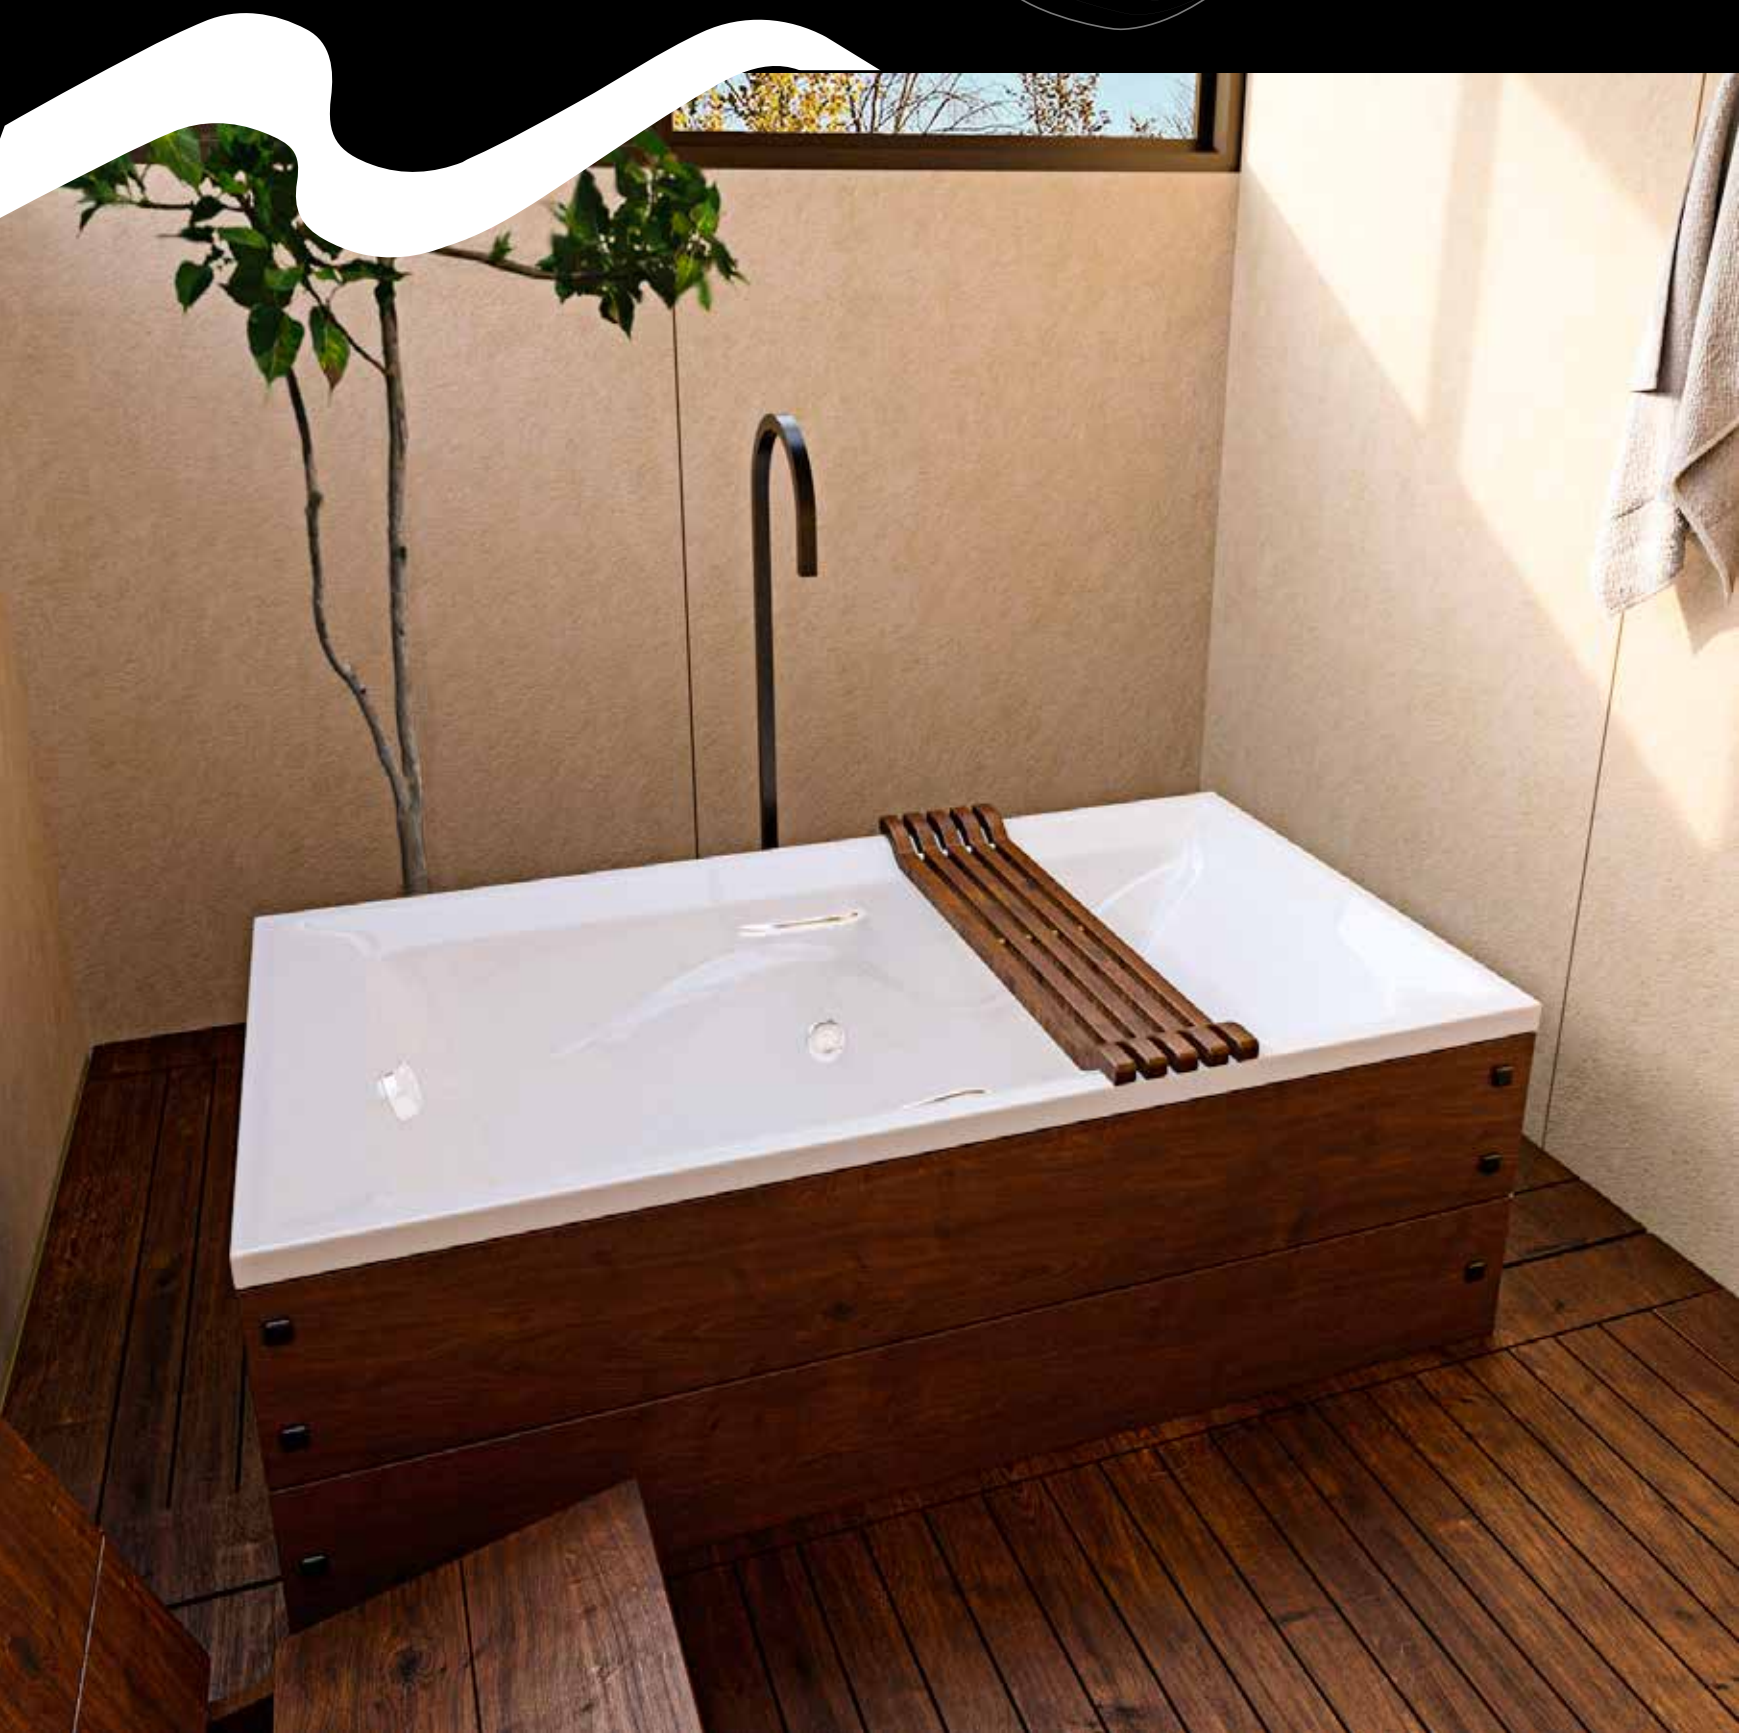

MYKONOS

Modelo	Comp (cm)	Larg (cm)	Alt (cm)	Jatos	Vol (lts)	Peso (kgs)	Pessoas
A	165	90	50	4	305	22	1
B	170	90	50	4	315	23	1

CARACTERÍSTICAS

Jatos em Inox	4
Motor de Hidromassagem	1 MTBB
Botão Acionamento Pneumático	1
Dispositivos de Sucção	1
Válvula de Saída de Água "Dreno de Fundo"	1
Válvula de Entrada de Água "Ladrão Misturador"	1
Válvula Controle de Ar "Arejador"	1
Par de Alças Inox	1

OPCIONAIS

Travesseiros	1
Cascata em Inox	1
Conjunto Air Blower para Banheira	1
Iluminação Cromoterapia	1 Ponto
Ozonizador	
Aquecedor Elétrico Digital	1
Mini Jatos em Inox	2, 3 ou 4 Disp