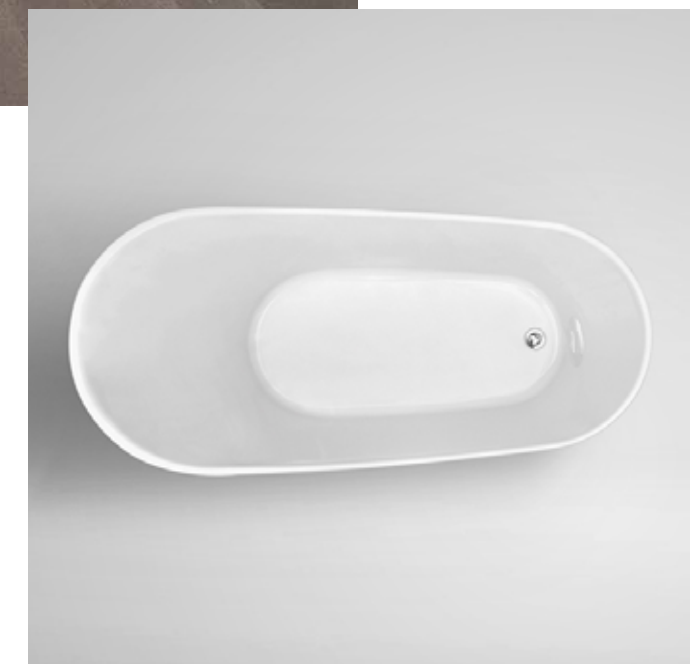

Free Standing

CRETA

coleção

FREE STANDINGS

Modelo	Comp (cm)	Larg (cm)	Alt (cm)	Vol (lts)	Peso (kgs)
A	159	70	79	300	41