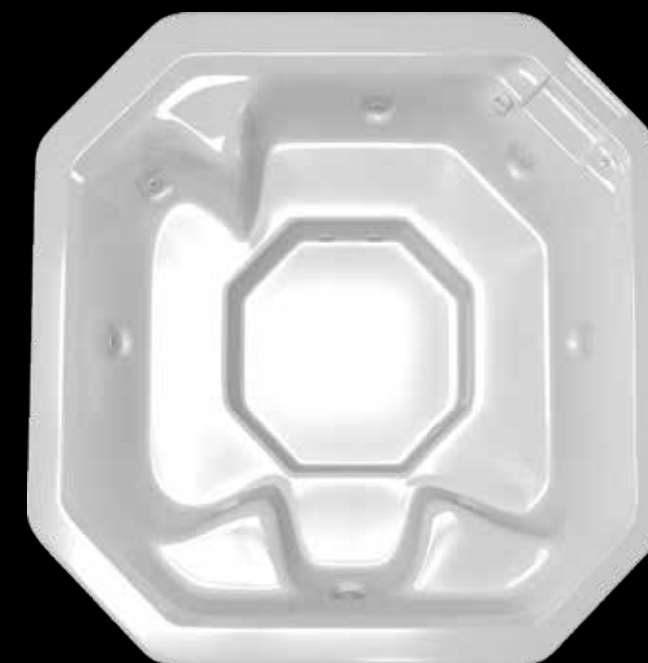

MEDITERRÂNEO

Modelo	Diâmetro (cm)	Alt (cm)	Jatos	Vol (lts)	Peso (kgs)	Pessoas
A	220	85	8	1170	85	6

CARACTERÍSTICAS

Jatos em Inox	8
Motor de Hidromassagem	1MTBB
Botão Acionamento Pneumático	1
Dispositivos de Sucção	2
Válvula de Saída de Água "Dreno de Fundo"	1
Válvula de Entrada de Água "Ladrão Misturador"	1
Válvula Controle de Ar "Arejador"	1
Travesseiro	1

OPCIONAIS

Cascata em Inox	1
Conjunto Air Blower para Spa	1
Iluminação Cromoterapia	2, 3 ou 4 Pontos
Ozonizador	1
Aquecedor Elétrico Digital	1
Sistema de Filtragem Syllent Aqquant	1
Capa de Poliéster	1
Capa de Proteção Térmica	1
Mini Jatos em Inox	10 ou 20 Disp
Deck em Madeira	1
Painel 8 Funções com Aquecedor Elétrico Digital + 4 Pontos de Cromoterapia	1